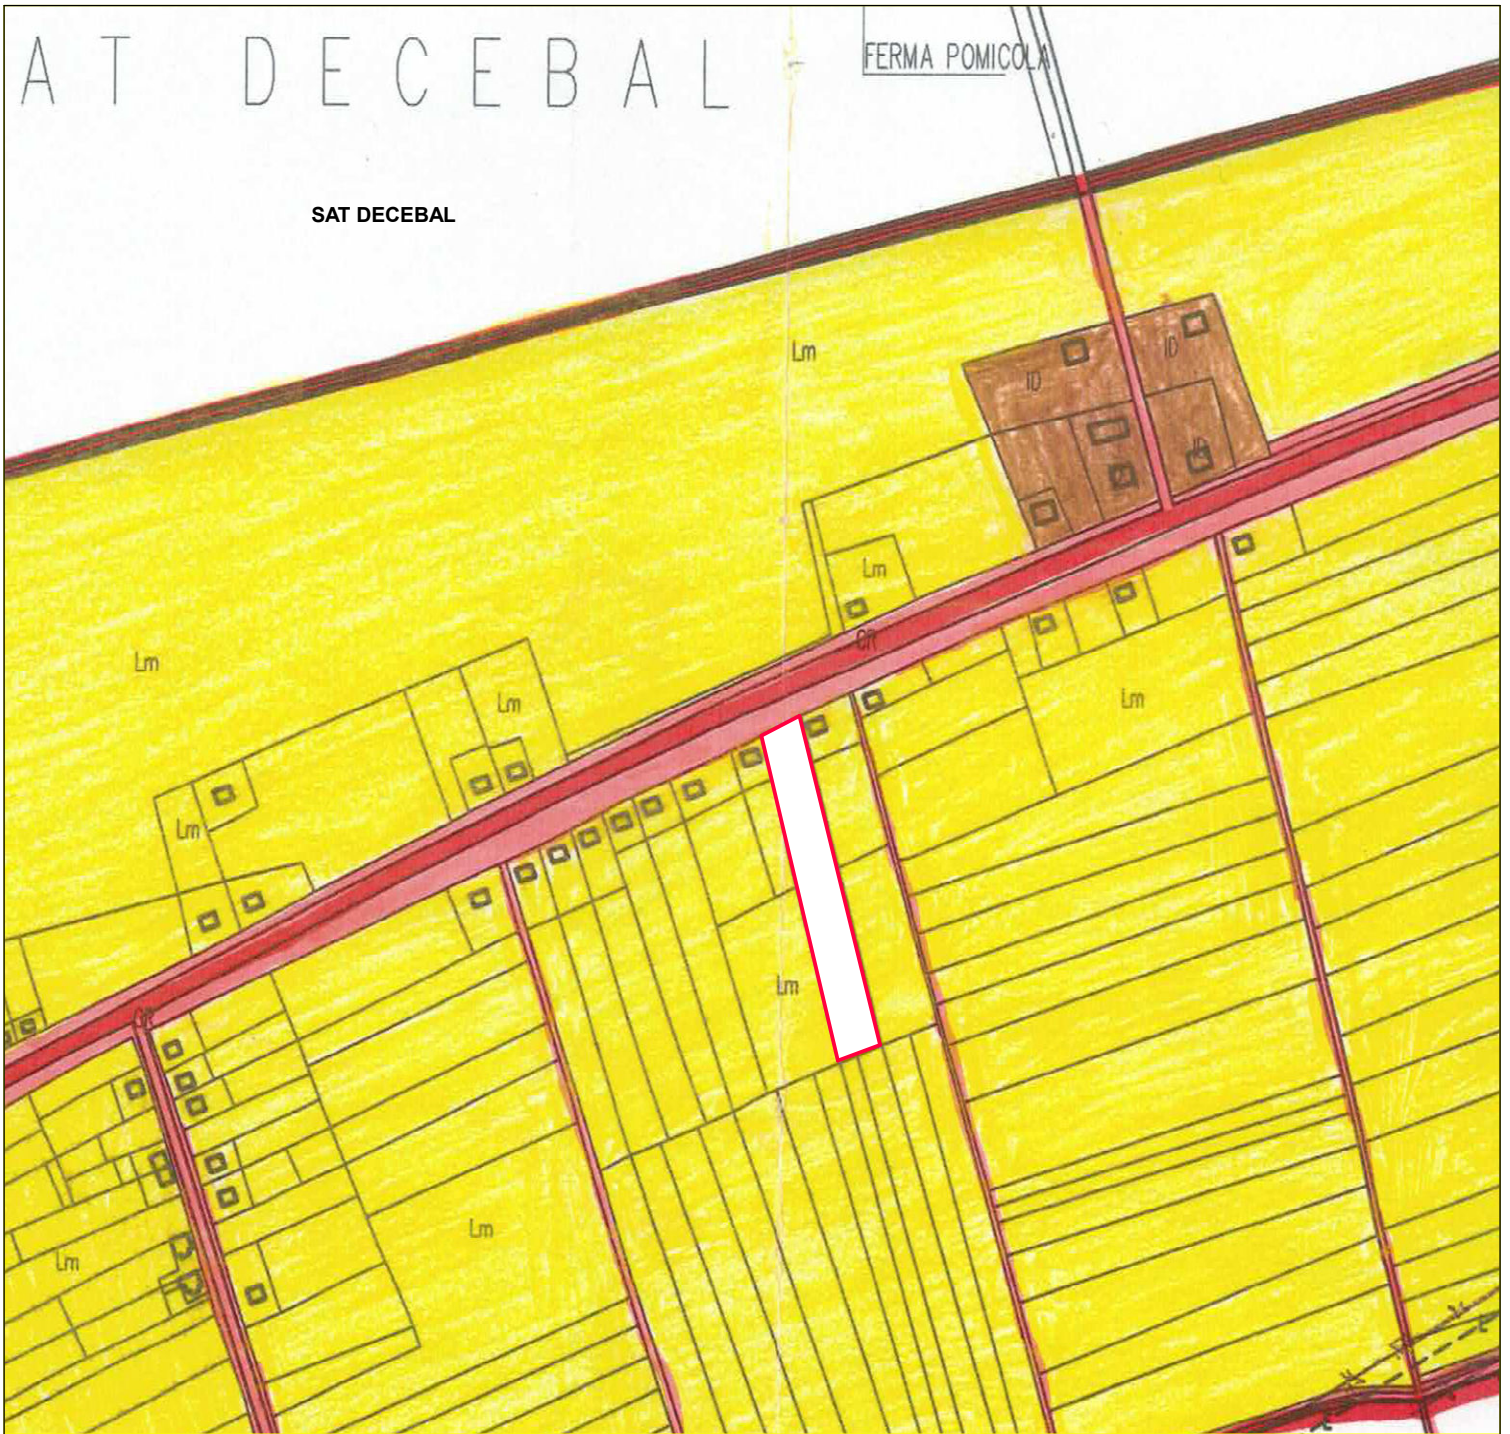

A T D E C E B A L

FERMA POMICOLA

SAT DECEBAL

zona studiata

proiectant general			Beneficiar : BERCI GHEORGHE si BERCI ANA Com. Vetis, jud. Satu Mare Sat Decebal, Str. Mesteacănului, Nr.25		nr. proiect 18 /2020
S.C. PROIECT GEOLOG CONSTRUCT S.R.L.			Com. Vetis, jud. Satu Mare Sat Decebal, Str. PRINCIPALA, Nr. 33 NUME PROIECT: PUZ - CONSTRUIRE IMOBIL PARTER, ATELIER REPARATII AUTO CU SPATIU COMERCIAL SI ADMINISTRATIV BERCI GHEORGHE si BERCI ANA		
Coordonator URBANISM	arh. - urb. NEGRU OVIDIU	data 20.07.2020	FAZA PUZ-S.O.		plansa nr. 01
Proiectat/Desenat	arh. Vida Elena Anca	scara 1:500	INCADRARE IN PUG		